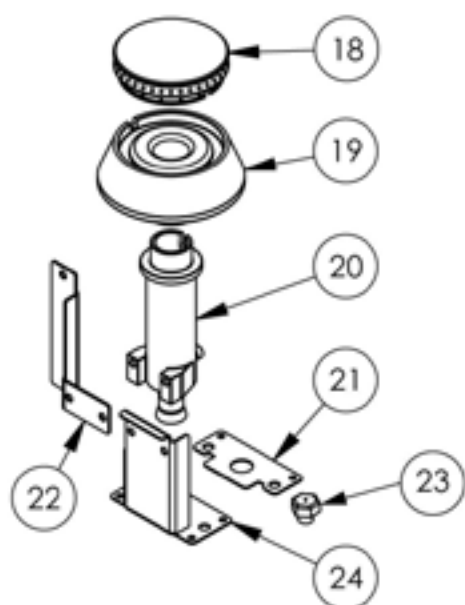

kuchnia gazowa, 4-palnikowa, 900 mm, 22.5 kW, G30

Kod katalogowy: 999523

Nr części (V nr rys. nr części z rysunku)	Nazwa	Kod
V999523V03-01	Korpus	
V999523V03-02	Termopara 600	C008081
V999523V03-03	Ruszt 360x360	C010247
V999523V03-04	Rura miedziana fi6	
V999523V03-05	Rura miedziana fi10	
V999523V03-06	Termopara 800	C009004
V999523V03-07	Stopka 40x40	C001991
V999523V03-08	Misa lewa	C011018
V999523V03-09	Nie dotyczy tego modelu produktu	
V999523V03-10	Misa prawa	C011019
V999523V03-11	Zawór	C008801
V999523V03-12	Kolektor	
V999523V03-13	Kolano	C009080
V999523V03-14	Pokrętło	C011161
V999523V03-15	Nakrętka	C010733
V999523V03-16	Palnik pilota	C008078
V999523V03-17	Dysza pilota	C010906
V999523V03-18	Korona palnika 3.5kW	C009051
V999523V03-19	Korpus palnika 3.5kW	C009052
V999523V03-20	Inżektor 3.5kW	C009092
V999523V03-21	Wzmocnienie wspornika palnika pionowego	
V999523V03-22	Wspornik pilota 3,5 kW	
V999523V03-23	Dysza palnika 3,5 kw	C007535
V999523V03-24	Wspornik podstawy dyszy	C009079
V999523V03-25	Korona palnika 5kW	C009053
V999523V03-26	Korpus palnika 5kW	C009054
V999523V03-27	Inżektor 5kW	C010161
V999523V03-28	Wspornik pilota 5 kW	C009081
V999523V03-29	Dysza palnika 5 kW	C007536
V999523V03-30	Korona palnika 7kW	C009040
V999523V03-31	Korpus palnika 7kW	C009027
V999523V03-32	Inżektor 7kW	C009168
V999523V03-33	Wspornik pilota 7 kW	
V999523V03-34	Dysza palnika 7 kW	C007537
V999523V03-35	Nie dotyczy tego modelu produktu	
V999523V03-36	Nie dotyczy tego modelu produktu	

Nr części (V nr rys. nr części z rysunku)	Nazwa	Kod
V999523V03-37	Nie dotyczy tego modelu produktu	
V999523V03-38	Nie dotyczy tego modelu produktu	
V999523V03-39	Nie dotyczy tego modelu produktu	
V999523V03-40	Nie dotyczy tego modelu produktu	
V999523V03-41	Nie dotyczy tego modelu produktu	