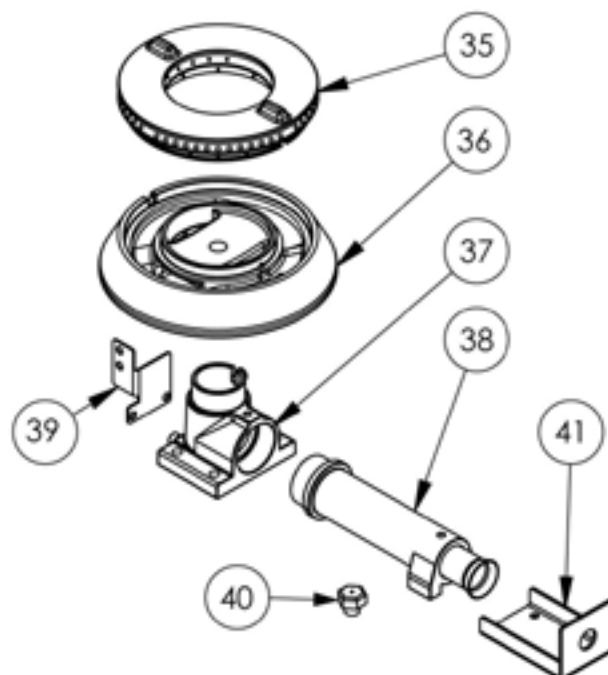

kuchnia gazowa, 4-palnikowa, 900 mm, 22.5 kW, G30

Kod katalogowy: 999523

Nr części (V nr rys. nr części z rysunku)	Nazwa	Kod
V999523V03-01	Korpus	
V999523V03-02	Termopara 600	C008081
V999523V03-03	Ruszt 360x360	C010247
V999523V03-04	Rura miedziana fi6	
V999523V03-05	Rura miedziana fi10	
V999523V03-06	Termopara 800	C009004
V999523V03-07	Stopka 40x40	C001991
V999523V03-08	Misa lewa	C011018
V999523V03-09	Nie dotyczy tego modelu produktu	
V999523V03-10	Misa prawa	C011019
V999523V03-11	Zawór	C008801
V999523V03-12	Kolektor	
V999523V03-13	Kolano	C009080
V999523V03-14	Pokrętło	C011161
V999523V03-15	Nakrętka	C010733
V999523V03-16	Palnik pilota	C008078
V999523V03-17	Dysza pilota	C010906
V999523V03-18	Korona palnika 3.5kW	C009051
V999523V03-19	Korpus palnika 3.5kW	C009052
V999523V03-20	Inżektor 3.5kW	C009092
V999523V03-21	Wzmocnienie wspornika palnika pionowego	
V999523V03-22	Wspornik pilota 3,5 kW	
V999523V03-23	Dysza palnika 3,5 kw	C007535
V999523V03-24	Wspornik podstawy dyszy	C009079
V999523V03-25	Korona palnika 5kW	C009053
V999523V03-26	Korpus palnika 5kW	C009054
V999523V03-27	Inżektor 5kW	C010161
V999523V03-28	Wspornik pilota 5 kW	C009081
V999523V03-29	Dysza palnika 5 kW	C007536
V999523V03-30	Korona palnika 7kW	C009040
V999523V03-31	Korpus palnika 7kW	C009027
V999523V03-32	Inżektor 7kW	C009168
V999523V03-33	Wspornik pilota 7 kW	
V999523V03-34	Dysza palnika 7 kW	C007537
V999523V03-35	Nie dotyczy tego modelu produktu	
V999523V03-36	Nie dotyczy tego modelu produktu	

Nr części (V nr rys. nr części z rysunku)	Nazwa	Kod
V999523V03-37	Nie dotyczy tego modelu produktu	
V999523V03-38	Nie dotyczy tego modelu produktu	
V999523V03-39	Nie dotyczy tego modelu produktu	
V999523V03-40	Nie dotyczy tego modelu produktu	
V999523V03-41	Nie dotyczy tego modelu produktu	