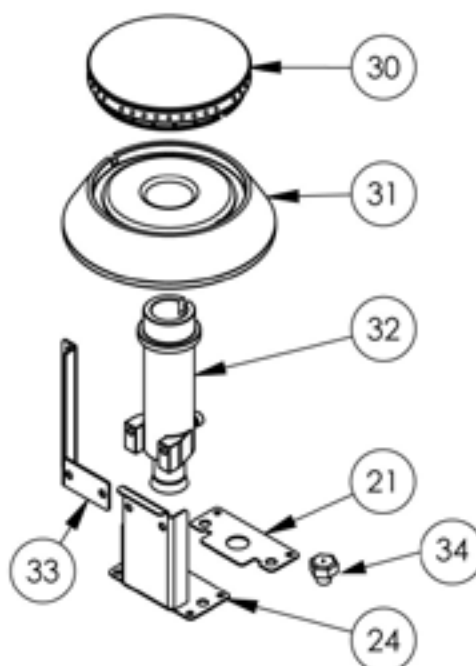

kuchnia gazowa, 4-palnikowa, 900 mm, 22.5 kW, G30

Kod katalogowy: 999523

Nr części (V nr rys. nr części z rysunku)	Nazwa	Kod
V999523V03-01	Korpus	
V999523V03-02	Termopara 600	C008081
V999523V03-03	Ruszt 360x360	C010247
V999523V03-04	Rura miedziana fi6	
V999523V03-05	Rura miedziana fi10	
V999523V03-06	Termopara 800	C009004
V999523V03-07	Stopka 40x40	C001991
V999523V03-08	Misa lewa	C011018
V999523V03-09	Nie dotyczy tego modelu produktu	
V999523V03-10	Misa prawa	C011019
V999523V03-11	Zawór	C008801
V999523V03-12	Kolektor	
V999523V03-13	Kolano	C009080
V999523V03-14	Pokrętło	C011161
V999523V03-15	Nakrętka	C010733
V999523V03-16	Palnik pilota	C008078
V999523V03-17	Dysza pilota	C010906
V999523V03-18	Korona palnika 3.5kW	C009051
V999523V03-19	Korpus palnika 3.5kW	C009052
V999523V03-20	Inżektor 3.5kW	C009092
V999523V03-21	Wzmocnienie wspornika palnika pionowego	
V999523V03-22	Wspornik pilota 3,5 kW	
V999523V03-23	Dysza palnika 3,5 kw	C007535
V999523V03-24	Wspornik podstawy dyszy	C009079
V999523V03-25	Korona palnika 5kW	C009053
V999523V03-26	Korpus palnika 5kW	C009054
V999523V03-27	Inżektor 5kW	C010161
V999523V03-28	Wspornik pilota 5 kW	C009081
V999523V03-29	Dysza palnika 5 kW	C007536
V999523V03-30	Korona palnika 7kW	C009040
V999523V03-31	Korpus palnika 7kW	C009027
V999523V03-32	Inżektor 7kW	C009168
V999523V03-33	Wspornik pilota 7 kW	
V999523V03-34	Dysza palnika 7 kW	C007537
V999523V03-35	Nie dotyczy tego modelu produktu	
V999523V03-36	Nie dotyczy tego modelu produktu	

Nr części (V nr rys. nr części z rysunku)	Nazwa	Kod
V999523V03-37	Nie dotyczy tego modelu produktu	
V999523V03-38	Nie dotyczy tego modelu produktu	
V999523V03-39	Nie dotyczy tego modelu produktu	
V999523V03-40	Nie dotyczy tego modelu produktu	
V999523V03-41	Nie dotyczy tego modelu produktu	