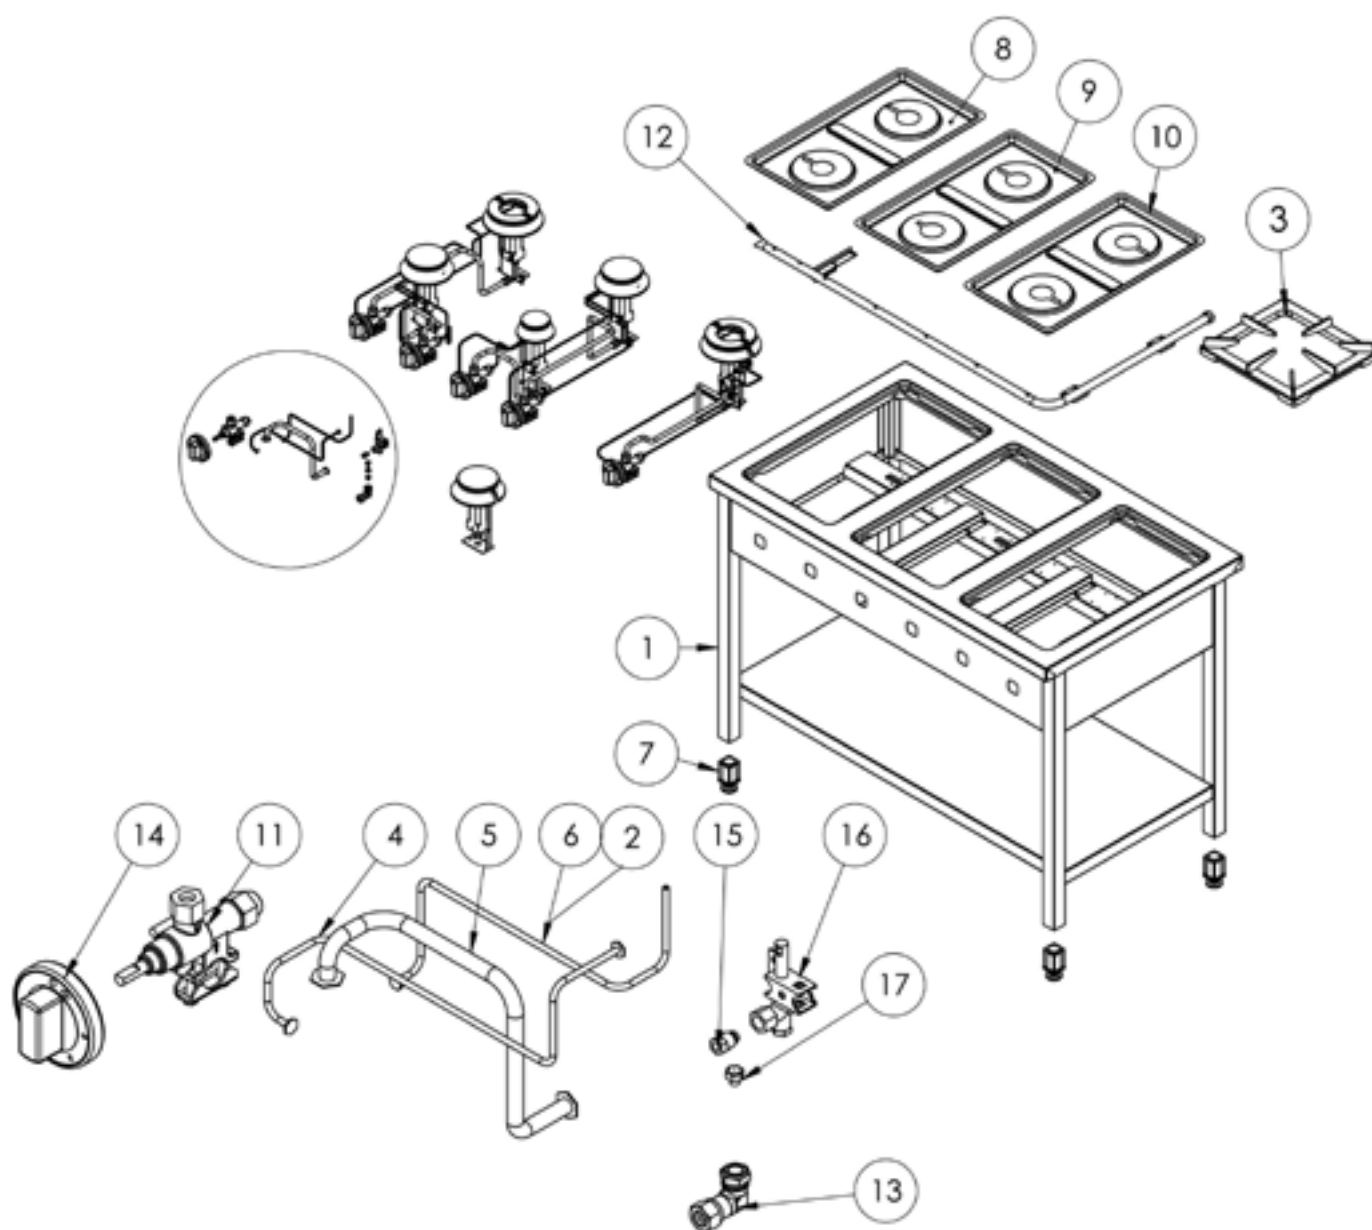

kuchnia gazowa, 4-palnikowa, 900 mm, 22.5 kW, G30

Kod katalogowy: 999523

Nr części (V nr rys. nr części z rysunku)	Nazwa	Kod
V999523V03-01	Korpus	
V999523V03-02	Termopara 600	C008081
V999523V03-03	Ruszt 360x360	C010247
V999523V03-04	Rura miedziana fi6	
V999523V03-05	Rura miedziana fi10	
V999523V03-06	Termopara 800	C009004
V999523V03-07	Stopka 40x40	C001991
V999523V03-08	Misa lewa	C011018
V999523V03-09	Nie dotyczy tego modelu produktu	
V999523V03-10	Misa prawa	C011019
V999523V03-11	Zawór	C008801
V999523V03-12	Kolektor	
V999523V03-13	Kolano	C009080
V999523V03-14	Pokrętło	C011161
V999523V03-15	Nakrętka	C010733
V999523V03-16	Palnik pilota	C008078
V999523V03-17	Dysza pilota	C010906
V999523V03-18	Korona palnika 3.5kW	C009051
V999523V03-19	Korpus palnika 3.5kW	C009052
V999523V03-20	Inżektor 3.5kW	C009092
V999523V03-21	Wzmocnienie wspornika palnika pionowego	
V999523V03-22	Wspornik pilota 3,5 kW	
V999523V03-23	Dysza palnika 3,5 kw	C007535
V999523V03-24	Wspornik podstawy dyszy	C009079
V999523V03-25	Korona palnika 5kW	C009053
V999523V03-26	Korpus palnika 5kW	C009054
V999523V03-27	Inżektor 5kW	C010161
V999523V03-28	Wspornik pilota 5 kW	C009081
V999523V03-29	Dysza palnika 5 kW	C007536
V999523V03-30	Korona palnika 7kW	C009040
V999523V03-31	Korpus palnika 7kW	C009027
V999523V03-32	Inżektor 7kW	C009168
V999523V03-33	Wspornik pilota 7 kW	
V999523V03-34	Dysza palnika 7 kW	C007537
V999523V03-35	Nie dotyczy tego modelu produktu	
V999523V03-36	Nie dotyczy tego modelu produktu	

Nr części (V nr rys. nr części z rysunku)	Nazwa	Kod
V999523V03-37	Nie dotyczy tego modelu produktu	
V999523V03-38	Nie dotyczy tego modelu produktu	
V999523V03-39	Nie dotyczy tego modelu produktu	
V999523V03-40	Nie dotyczy tego modelu produktu	
V999523V03-41	Nie dotyczy tego modelu produktu	