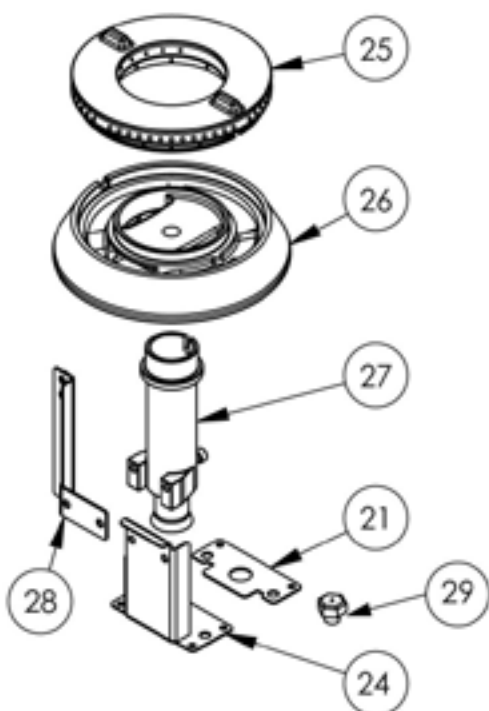

kuchnia gazowa, 4-palnikowa, 900 mm, 22.5 kW, G30

Kod katalogowy: 999523

Nr części (V nr rys. nr części z rysunku)	Nazwa	Kod
V999523V03-01	Korpus	
V999523V03-02	Termopara 600	C008081
V999523V03-03	Ruszt 360x360	C010247
V999523V03-04	Rura miedziana fi6	
V999523V03-05	Rura miedziana fi10	
V999523V03-06	Termopara 800	C009004
V999523V03-07	Stopka 40x40	C001991
V999523V03-08	Misa lewa	C011018
V999523V03-09	Nie dotyczy tego modelu produktu	
V999523V03-10	Misa prawa	C011019
V999523V03-11	Zawór	C008801
V999523V03-12	Kolektor	
V999523V03-13	Kolano	C009080
V999523V03-14	Pokrętło	C011161
V999523V03-15	Nakrętka	C010733
V999523V03-16	Palnik pilota	C008078
V999523V03-17	Dysza pilota	C010906
V999523V03-18	Korona palnika 3.5kW	C009051
V999523V03-19	Korpus palnika 3.5kW	C009052
V999523V03-20	Inżektor 3.5kW	C009092
V999523V03-21	Wzmocnienie wspornika palnika pionowego	
V999523V03-22	Wspornik pilota 3,5 kW	
V999523V03-23	Dysza palnika 3,5 kw	C007535
V999523V03-24	Wspornik podstawy dyszy	C009079
V999523V03-25	Korona palnika 5kW	C009053
V999523V03-26	Korpus palnika 5kW	C009054
V999523V03-27	Inżektor 5kW	C010161
V999523V03-28	Wspornik pilota 5 kW	C009081
V999523V03-29	Dysza palnika 5 kW	C007536
V999523V03-30	Korona palnika 7kW	C009040
V999523V03-31	Korpus palnika 7kW	C009027
V999523V03-32	Inżektor 7kW	C009168
V999523V03-33	Wspornik pilota 7 kW	
V999523V03-34	Dysza palnika 7 kW	C007537
V999523V03-35	Nie dotyczy tego modelu produktu	
V999523V03-36	Nie dotyczy tego modelu produktu	

Nr części (V nr rys. nr części z rysunku)	Nazwa	Kod
V999523V03-37	Nie dotyczy tego modelu produktu	
V999523V03-38	Nie dotyczy tego modelu produktu	
V999523V03-39	Nie dotyczy tego modelu produktu	
V999523V03-40	Nie dotyczy tego modelu produktu	
V999523V03-41	Nie dotyczy tego modelu produktu	